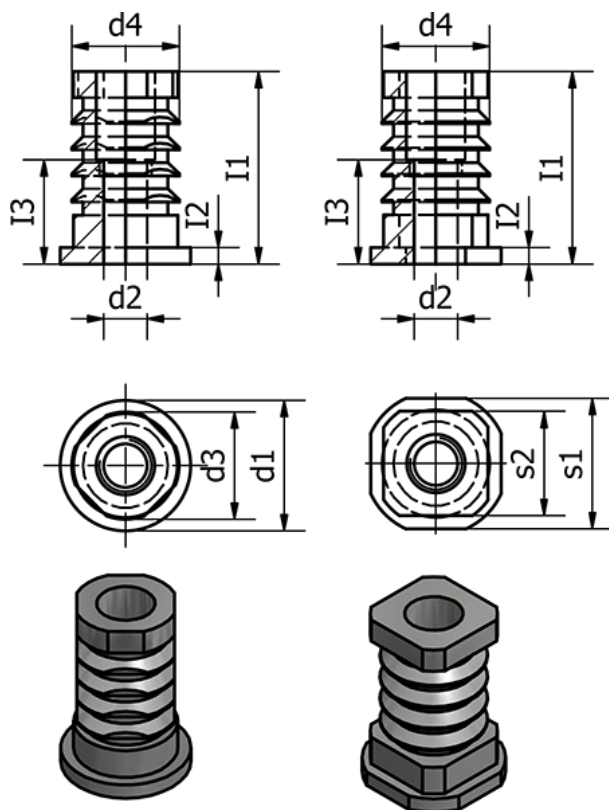

Varenummer: 209925V40M10

Beskrivelse: E+G Gevind indsats - GN 992.5-V40-M10

Mål

d1 =	s2 = 34
d2 = M10	Vægt (g) = 216
d3 =	
d4 = 34.5	
I1 = 33.5	
I2 = 2.5	
I3 = 24	
s1 = 40	